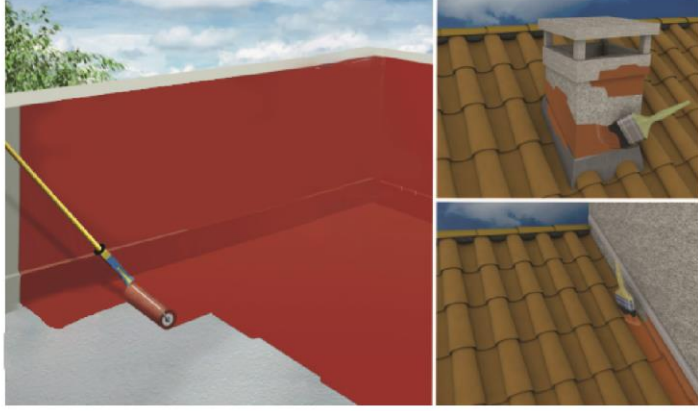

DR.CAMPOFLEX

20 KG

طلاء عازل للماء والرطوبة مقوى ذاتيا بالألياف

التطبيقات

- ✓ حماية اسقف المباني من تسرب المياه
- ✓ الحد من تسرب الرطوبة والمياه والارتشاح في الاسطح، الشرفات والجدران
- ✓ تجديد الاسطح الاسمنتية، المعدنية والقرميد

المزايا

- ✓ التماهي مع شروخ وتشققات الأسطح
- ✓ مقاومه عالية للماء
- ✓ سهل التطبيق وسريع الجفاف
- ✓ مقاومه عاليه للأشعة فوق البنفسجية
- ✓ مصنف للإستخدام على أسطح مرور المشاة بدرجة

تعليمات التطبيق

- يجب أن يكون السطح نظيفا وخاليا من تراكمات المياه
- تطلي طبقة اساس من المنتج مخففة بنسبة 20% من الماء
- يليها طبقتين او ثلاثة الى حد الوصول للسمك المطلوب
- يرجى التأكد من جفاف كل طبقة قبل تطبيق الطبقة التي تليها